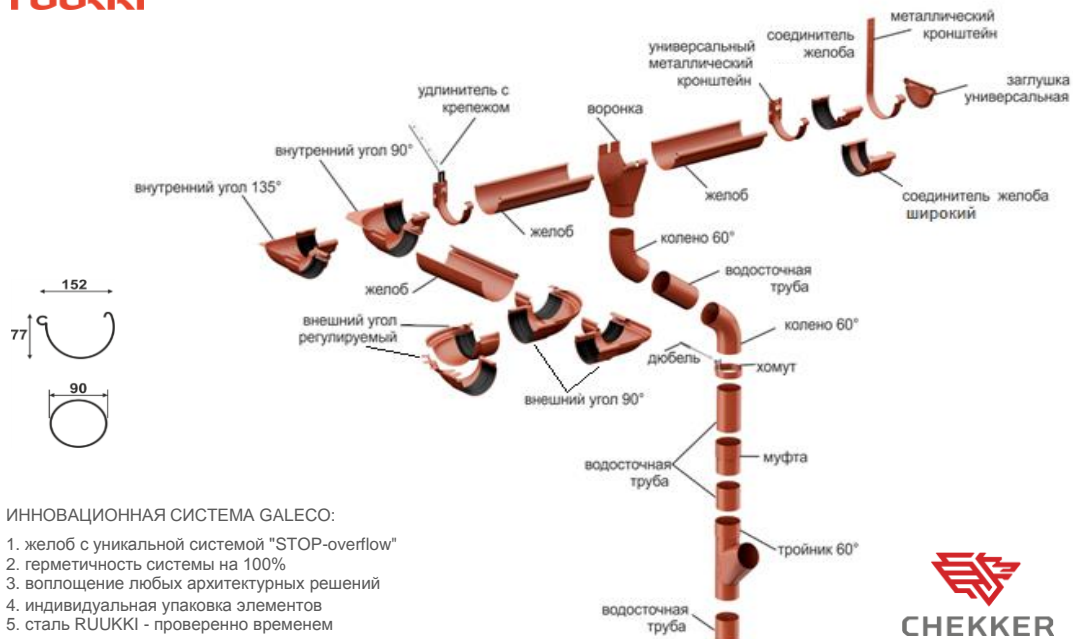

GALECO STAL COLOR 152 / 90

графит (RAL7015), черный (RAL9005), кирпичный (RAL8004)
 зеленый (RAL6020), темно-красный (RAL3009)
 медный, шоколадно-коричневый (RAL8017)*

№	наименование	материал	цена, руб / шт.
элементы желоба			Ø 152
1	желоб с системой "STOP-overflow" Ø 152 мм 3 м.п.(в защитной пленке)	сталь	1 649
2	металлический кронштейн	сталь	321
3	соединитель желоба	сталь	399
4	соединитель желоба широкий с системой INVISIBLE для крепления	сталь	477
5	внешний / внутренний угол 90° с системой INNOVATION COMPOUND	сталь	1 807
6	внутренний угол 135° с системой INNOVATION COMPOUND	сталь	2 189
7	внешний регулируемый угол 100 - 165°	сталь	2 908
8	воронка для трубы Ø 90 мм	сталь	702
9	заглушка с системой усиленной фиксации универсальная	сталь	281
элементы трубы			Ø 90
10	труба Ø 90 мм 3 м.п.(в защитной пленке)	сталь	1 463
11	муфта	сталь	468
12	колено 60°	сталь	455
13	тройник 60°	сталь	2 574
14	хомут	сталь	395
15	крепление хомута с дюбелем 100 мм	сталь	43
16	крепление хомута с дюбелем 140 мм	сталь	47
дополнительные элементы			
17	металлический кронштейн универсальный	сталь	305
18	удлинитель с крепежом 4 x 25 прямой	сталь	130
19	удлинитель с крепежом 3 x 25 прямой	сталь	97
20	удлинитель с крепежом 3 x 25 боковой	сталь	110
21	клей для специального регулируемого угла Tytan Professional серый, 290 мл	полимер	12,93 у.е.*

RUUKKI

- ИННОВАЦИОННАЯ СИСТЕМА GALECO:
1. желоб с уникальной системой "STOP-overflow"
 2. герметичность системы на 100%
 3. воплощение любых архитектурных решений
 4. индивидуальная упаковка элементов
 5. сталь RUUKKI - проверено временем